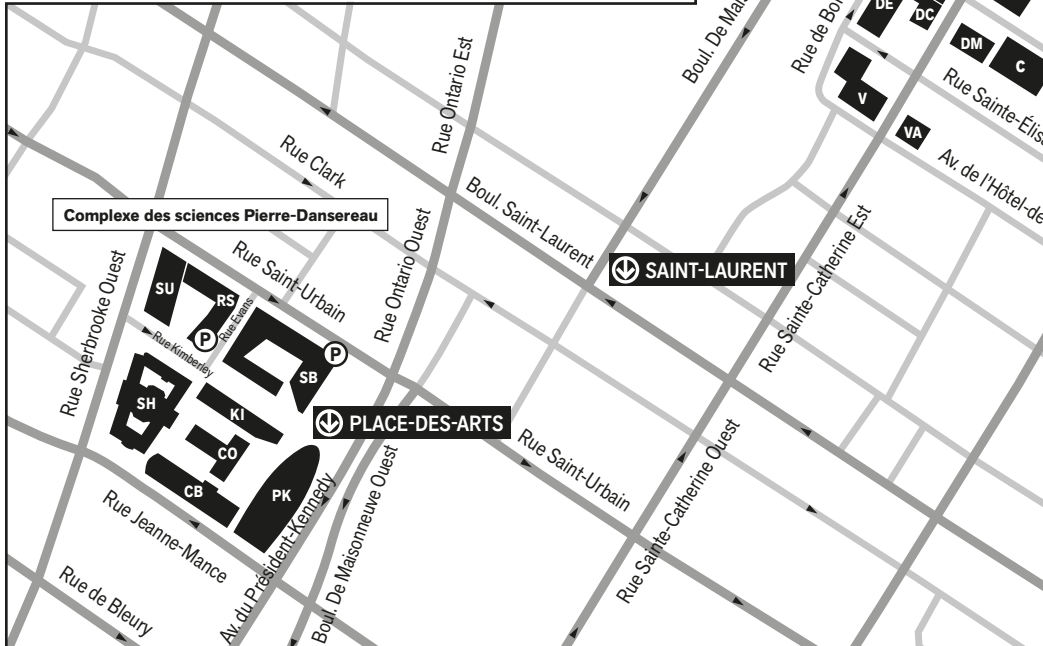

LÉGENDE

- A** Code de pavillon
- P** Stationnement
- ↻** Station de métro

28 janvier 2026

CAMPUS DE MONTRÉAL

- A Hubert-Aquin**
400, rue Sainte-Catherine Est
- AB Saint-Denis**
1290, rue Saint-Denis
- AD Espace Quartier latin**
1280, rue Saint-Denis
- AR Clinique universitaire de santé globale**
1265, rue Berri
- B Maisonneuve**
405, boul. De Maisonneuve Est
- C Entrepreneuriat et innovation**
1250, rue Sanguinet
- CB Chimie et Biochimie**
2101, rue Jeanne-Mance
- CO Cœur des sciences**
175, av. du Président-Kennedy
- CS Centre sportif**
1212, rue Sanguinet
- D Athanase-David**
1430, rue Saint-Denis
- DC Du Faubourg**
279, rue Sainte-Catherine Est

- DE Design**
1440, rue Sanguinet
- DM Mode**
280, rue Sainte-Catherine Est
- DS J.-A.-DeSève**
320, rue Sainte-Catherine Est
- ED Design, Annexe**
335, boul. De Maisonneuve Est
- ES Émery**
330, rue Émery
- F Musique**
1440, rue Saint-Denis
- J Judith-Jasmin**
405, rue Sainte-Catherine Est
- JE Judith-Jasmin, Annexe**
1564, rue Saint-Denis
- K Danse**
840, rue Cherrier
- KI Bibliothèque des sciences**
145, av. du Président-Kennedy
- N Paul-Gérin-Lajoie**
1205, rue Saint-Denis
- PK Président-Kennedy**
201, av. du Président-Kennedy

- Q Centre Pierre-Péladeau**
300, boul. De Maisonneuve Est
- R Sciences de la gestion**
315, rue Sainte-Catherine Est
- RL Résidences universitaires René-Lévesque**
303, boul. René-Lévesque Est
- RS Résidences universitaires Saint-Urbain**
2100, rue Saint-Urbain
- SB Sciences biologiques**
141, av. du Président-Kennedy
- SH Sherbrooke**
200, rue Sherbrooke Ouest
- SU Adrien-Pinard**
100, rue Sherbrooke Ouest
- V Sainte-Catherine**
209, rue Sainte-Catherine Est
- VA Hôtel-de-Ville**
210, rue Sainte-Catherine Est
- W Thérèse-Casgrain**
455, boul. René-Lévesque Est