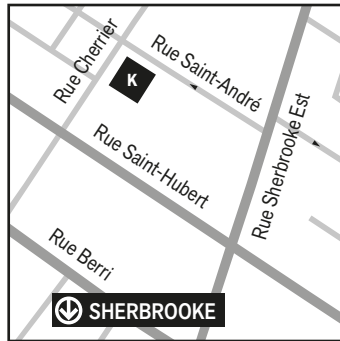

LÉGENDE

- A** Code de pavillon
- P** Stationnement
- ↻** Station de métro

28 janvier 2026

CAMPUS DE MONTRÉAL

- A Hubert-Aquin**
400, rue Sainte-Catherine Est
- AB Saint-Denis**
1290, rue Saint-Denis
- AD Espace Quartier latin**
1280, rue Saint-Denis
- AR Clinique universitaire de santé globale**
1265, rue Berri
- B Maisonneuve**
405, boul. De Maisonneuve Est
- C Entrepreneuriat et innovation**
1250, rue Sanguinet
- CB Chimie et Biochimie**
2101, rue Jeanne-Mance
- CO Cœur des sciences**
175, av. du Président-Kennedy
- CS Centre sportif**
1212, rue Sanguinet
- D Athanase-David**
1430, rue Saint-Denis
- DC Du Faubourg**
279, rue Sainte-Catherine Est

- DE Design**
1440, rue Sanguinet
- DM Mode**
280, rue Sainte-Catherine Est
- DS J.-A.-DeSève**
320, rue Sainte-Catherine Est
- ED Design, Annexe**
335, boul. De Maisonneuve Est
- ES Émery**
330, rue Émery
- F Musique**
1440, rue Saint-Denis
- J Judith-Jasmin**
405, rue Sainte-Catherine Est
- JE Judith-Jasmin, Annexe**
1564, rue Saint-Denis
- K Danse**
840, rue Cherrier
- KI Bibliothèque des sciences**
145, av. du Président-Kennedy
- N Paul-Gérin-Lajoie**
1205, rue Saint-Denis
- PK Président-Kennedy**
201, av. du Président-Kennedy

- Q Centre Pierre-Péladeau**
300, boul. De Maisonneuve Est
- R Sciences de la gestion**
315, rue Sainte-Catherine Est
- RL Résidences universitaires René-Lévesque**
303, boul. René-Lévesque Est
- RS Résidences universitaires Saint-Urbain**
2100, rue Saint-Urbain
- SB Sciences biologiques**
141, av. du Président-Kennedy
- SH Sherbrooke**
200, rue Sherbrooke Ouest
- SU Adrien-Pinard**
100, rue Sherbrooke Ouest
- V Sainte-Catherine**
209, rue Sainte-Catherine Est
- VA Hôtel-de-Ville**
210, rue Sainte-Catherine Est
- W Thérèse-Casgrain**
455, boul. René-Lévesque Est