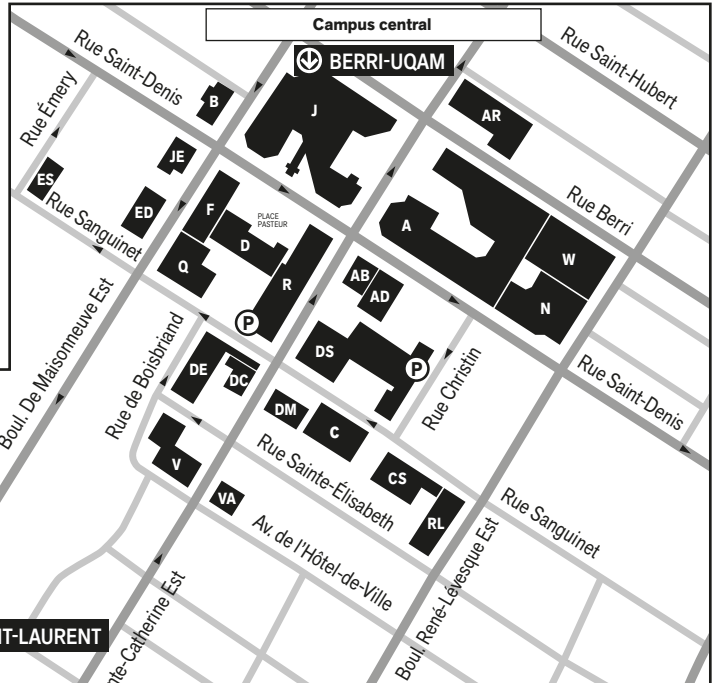

LÉGENDE

- A** Code de pavillon
- P** Stationnement
- ↻** Station de métro

28 janvier 2026

CAMPUS DE MONTRÉAL

- A Hubert-Aquin**
400, rue Sainte-Catherine Est
- AB Saint-Denis**
1290, rue Saint-Denis
- AD Espace Quartier latin**
1280, rue Saint-Denis
- AR Clinique universitaire de santé globale**
1265, rue Berri
- B Maisonneuve**
405, boul. De Maisonneuve Est
- C Entrepreneuriat et innovation**
1250, rue Sanguinet
- CB Chimie et Biochimie**
2101, rue Jeanne-Mance
- CO Cœur des sciences**
175, av. du Président-Kennedy
- CS Centre sportif**
1212, rue Sanguinet
- D Athanase-David**
1430, rue Saint-Denis
- DC Du Faubourg**
279, rue Sainte-Catherine Est

- DE Design**
1440, rue Sanguinet
- DM Mode**
280, rue Sainte-Catherine Est
- DS J.-A.-DeSève**
320, rue Sainte-Catherine Est
- ED Design, Annexe**
335, boul. De Maisonneuve Est
- ES Émery**
330, rue Émery
- F Musique**
1440, rue Saint-Denis
- J Judith-Jasmin**
405, rue Sainte-Catherine Est
- JE Judith-Jasmin, Annexe**
1564, rue Saint-Denis
- K Danse**
840, rue Cherrier
- KI Bibliothèque des sciences**
145, av. du Président-Kennedy
- N Paul-Gérin-Lajoie**
1205, rue Saint-Denis
- PK Président-Kennedy**
201, av. du Président-Kennedy

- Q Centre Pierre-Péladeau**
300, boul. De Maisonneuve Est
- R Sciences de la gestion**
315, rue Sainte-Catherine Est
- RL Résidences universitaires René-Lévesque**
303, boul. René-Lévesque Est
- RS Résidences universitaires Saint-Urbain**
2100, rue Saint-Urbain
- SB Sciences biologiques**
141, av. du Président-Kennedy
- SH Sherbrooke**
200, rue Sherbrooke Ouest
- SU Adrien-Pinard**
100, rue Sherbrooke Ouest
- V Sainte-Catherine**
209, rue Sainte-Catherine Est
- VA Hôtel-de-Ville**
210, rue Sainte-Catherine Est
- W Thérèse-Casgrain**
455, boul. René-Lévesque Est